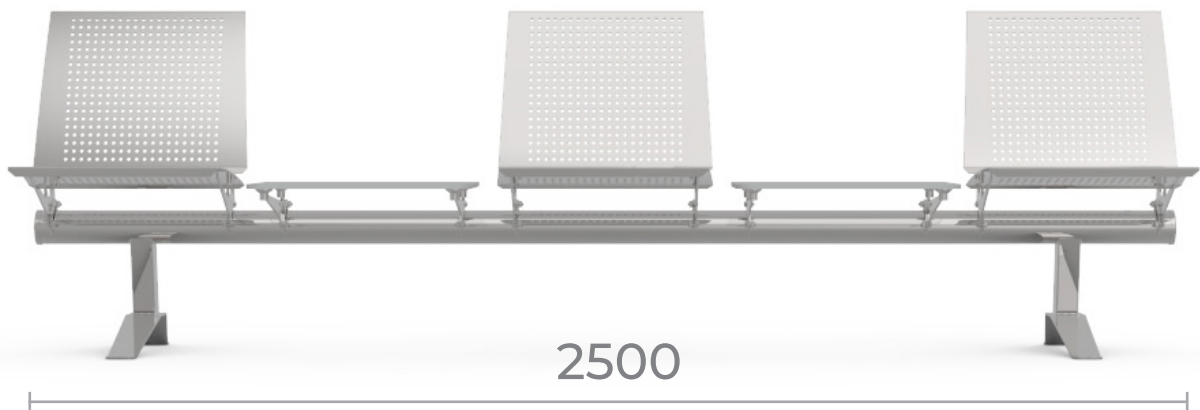

TÁNDEM FLUG CON MESAS

DISTANCIAMIENTO SOCIAL

Tándem Flug de acero inoxidable con mesas accesorias intercaladas para propiciar el distanciamiento social.

Mesa de vidrio

Mesa de acero inoxidable

Distanciamiento

Superadas las necesidades de pandemia, las mesas pueden ser reemplazadas por asientos.

MEDIDAS

MATERIALES

Chapa perforada de acero inoxidable

Tubo de acero inoxidable

Mesa disponible en vidrio o acero inoxidable