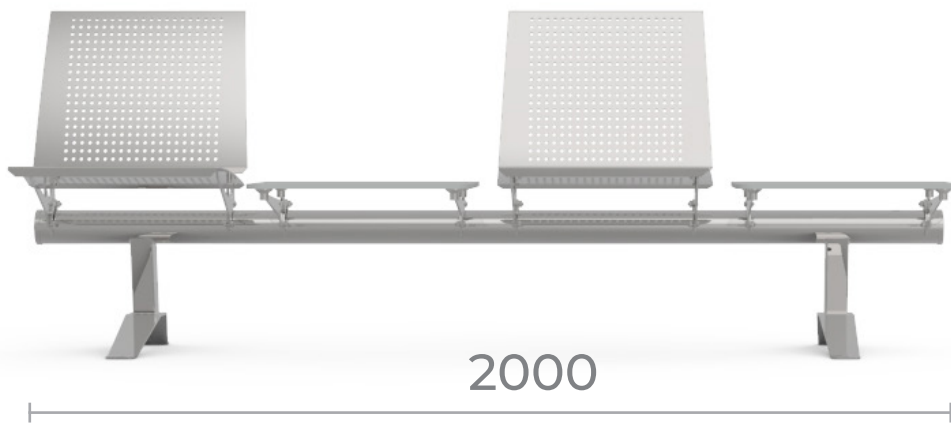

TÁNDEM FLUG CON MESAS

DISTANCIAMIENTO SOCIAL

Tándem Flug de acero inoxidable con mesas accesorias intercaladas para propiciar el distanciamiento social.

Mesa de vidrio

Mesa de acero inoxidable

Distanciamiento

Superadas las necesidades de pandemia, las mesas pueden ser reemplazadas por asientos.

MEDIDAS

MATERIALES

Chapa perforada de acero inoxidable

Tubo de acero inoxidable

Mesa disponible en vidrio o acero inoxidable