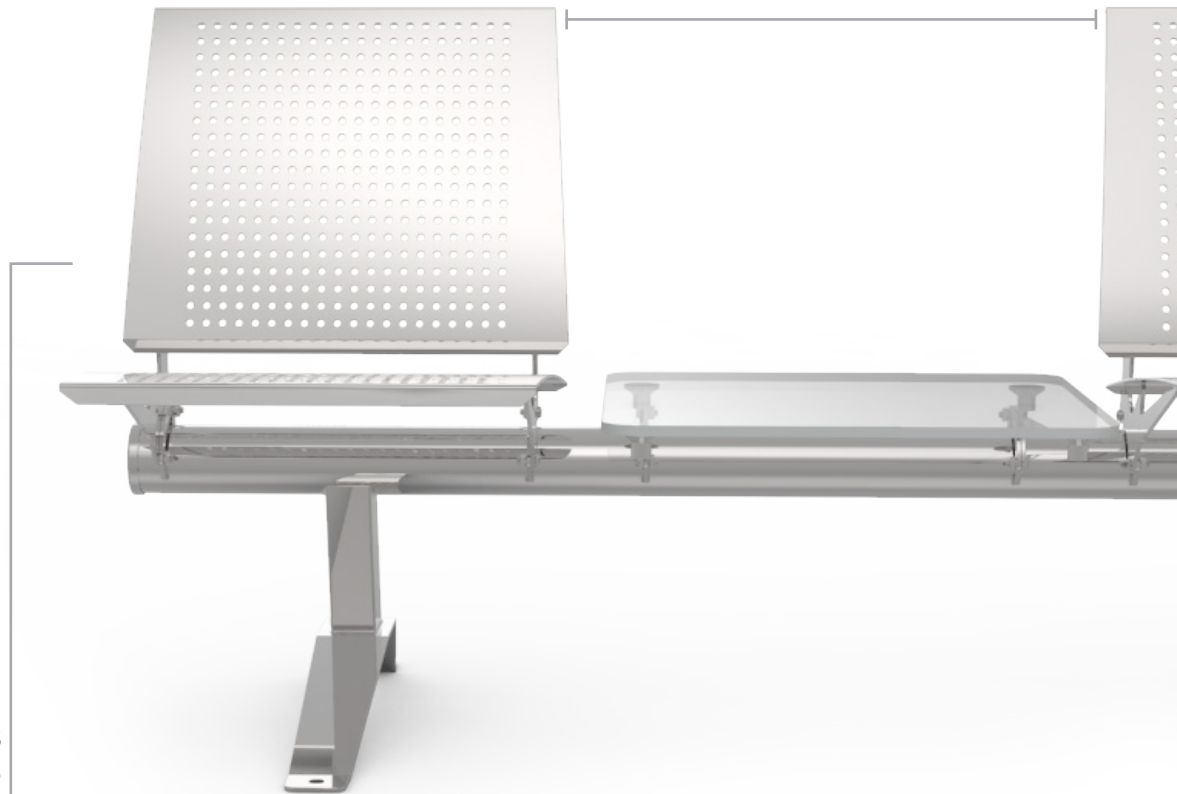

TÁNDEM FLUG CON MESAS

DISTANCIAMIENTO SOCIAL

Tándem Flug de acero inoxidable con mesas accesorias intercaladas para propiciar el distanciamiento social.

Mesa de vidrio

Mesa de acero inoxidable

Distanciamiento

Superadas las necesidades de pandemia, las mesas pueden ser reemplazadas por asientos.

MEDIDAS

MATERIALES

Chapa perforada de acero inoxidable

Tubo de acero inoxidable

Mesa disponible en vidrio o acero inoxidable