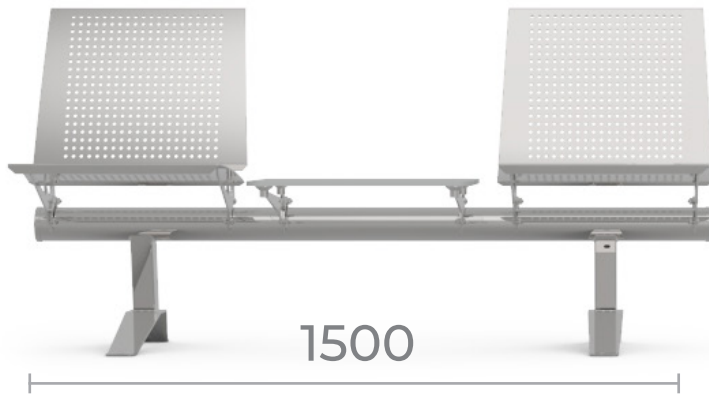

TÁNDEM FLUG CON MESAS

DISTANCIAMIENTO SOCIAL

Tándem Flug de acero inoxidable con mesas accesorias intercaladas para propiciar el distanciamiento social.

Mesa de vidrio

Mesa de acero inoxidable

Distanciamiento

Superadas las necesidades de pandemia, las mesas pueden ser reemplazadas por asientos.

MEDIDAS

MATERIALES

Chapa perforada de acero inoxidable

Tubo de acero inoxidable

Mesa disponible en vidrio o acero inoxidable