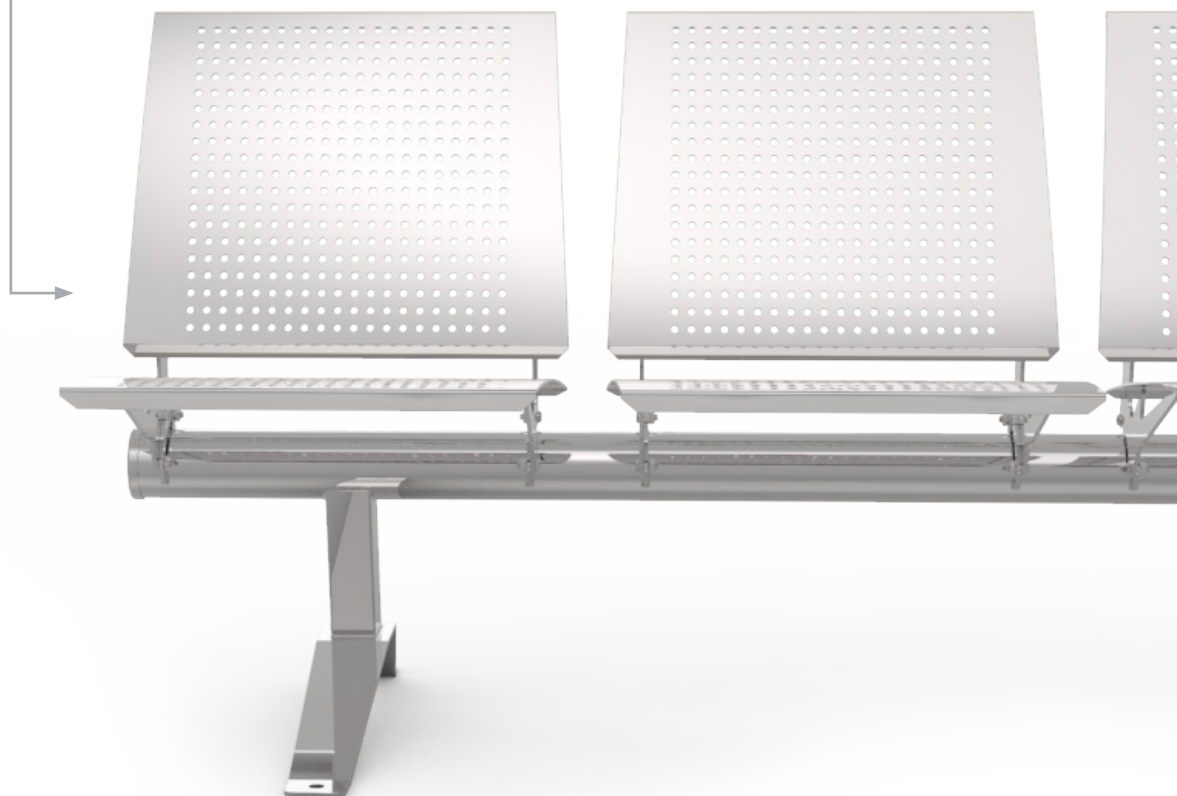

TÁNDEM FLUG CON MESAS

DISTANCIAMIENTO SOCIAL

Tándem Flug de acero inoxidable con mesas accesorias intercaladas para propiciar el distanciamiento social.

Mesa de vidrio

Mesa de acero inoxidable

Distanciamiento

Superadas las necesidades de pandemia, las mesas pueden ser reemplazadas por asientos.

MEDIDAS

MATERIALES

Chapa perforada de acero inoxidable

Tubo de acero inoxidable

Mesa disponible en vidrio o acero inoxidable